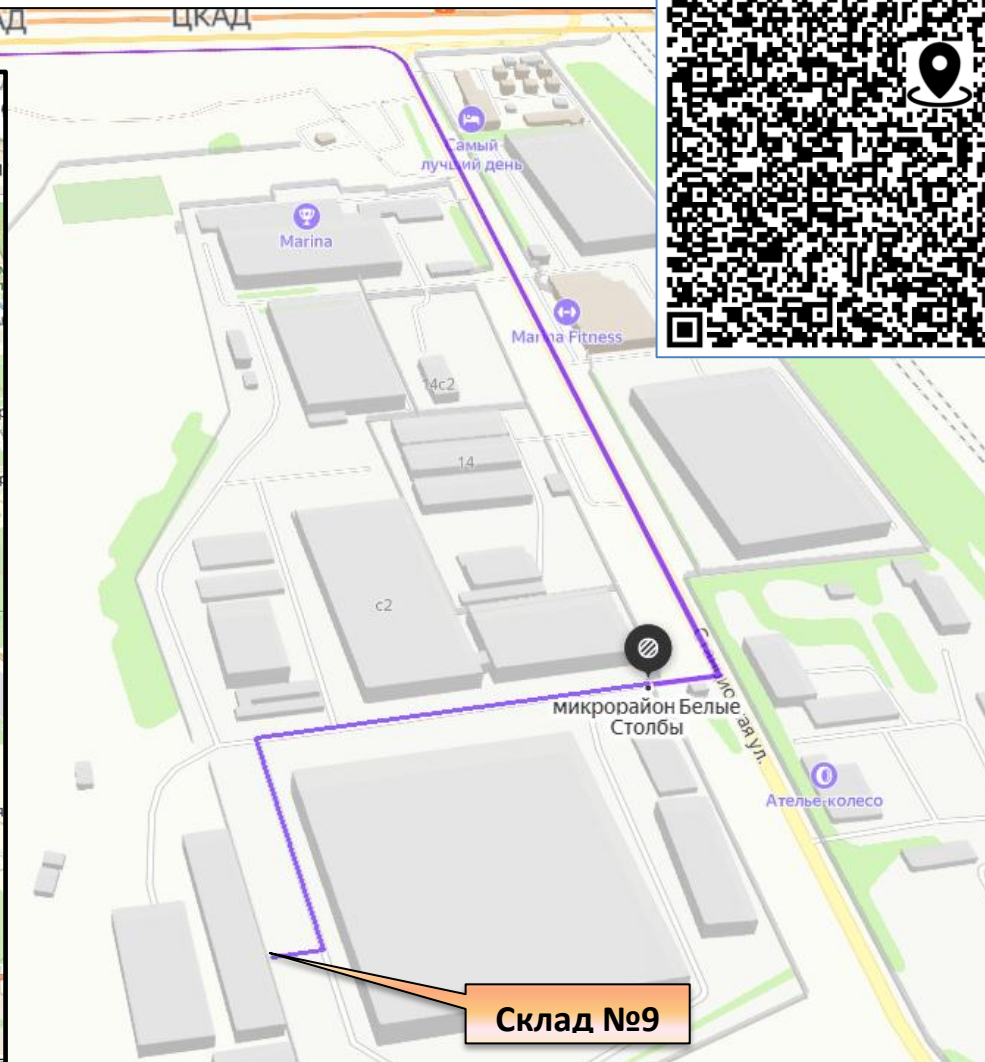

Схема проезда на склад

Адрес склада: 142050, Московская обл., г. Домодедово, мкр. Белые Столбы,

ул.Станционная, Стр.2, склад №9

Координаты склада GPS: 55.336632, 37.841369

Тел. склада: +7 (499) 941-05-76

Построить маршрут

На Яндекс.Картах (не более 5 раз в сутки):

<https://yandex.ru/maps/-/CCURIGd~xB>

или <https://clck.ru/sNvx9>

График работы:

Пн.-Пт.: 9.00 – 17.00 (Въезд машин на территорию склада до 16.30 часов.)

С 1 мая по 1 сентября и в предпраздничные дни склад работает до 16-30, въезд машин на территорию склада до 15-45.

Сб.-Вс.: ВЫХОДНОЙ

Склад №9